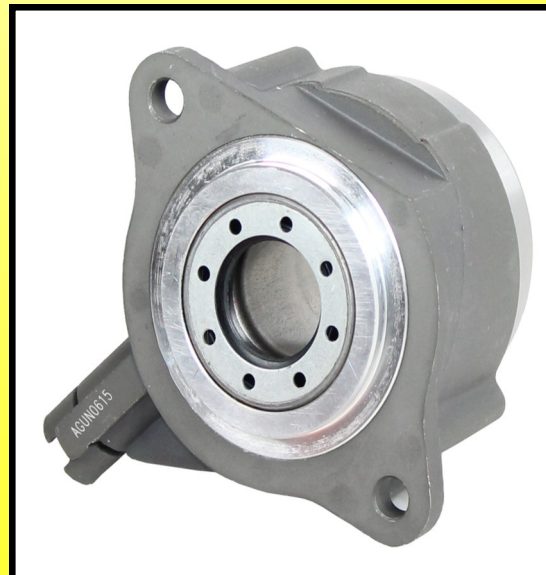

NORTH AMERICAN CLUTCH DE MÉXICO S.A DE C.V  
ventas@namccomex.com.mx / ventas2@namccomex.com.mx

**NUEVO DESARROLLO**

**NAMCCO**  
CLUTCH COMPONENTS

05-OCTUBRE-2015

**NAB7410**

**FIAT, PALIO 8 VALVULAS**

**L4 1.8L 05-**

**¡¡YA DISPONIBLE  
EN NAMCCO!!**

**CRUSE DE REFERENCIA:**

**RIDE AMERICA: AIA-569**

**LUK: 510007410**

**O.E.M.: FGP55190965**

[www.namccomex.com.mx](http://www.namccomex.com.mx)

VENTAS TEL. (449) 235-4487 EXT. 102 Y 105

NAMCCOMEX

**CLUTCH  
PALIO  
8 VALVULAS  
L4 1.8L 05-**