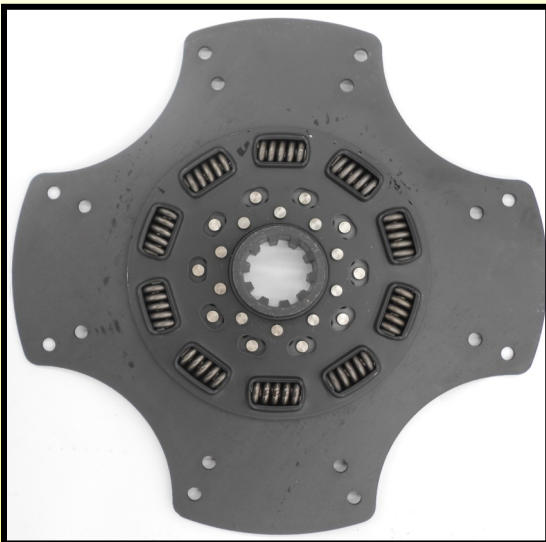

NORTH AMERICAN CLUTCH DE MÉXICO S.A DE C.V
ventas@namccomex.com.mx / ventas2@namccomex.com.mx

NUEVO DESARROLLO

NAMCCO
CLUTCH COMPONENTS

12-AGOSTO-2015

NADN128257-4P

Disco de 4 Aspas
Diámetro Externo 15 1/2"
10 Resortes

**¡¡ YA DISPONIBLE
EN NAMCCO !!**

Dientes: 10
Diámetro Interno 2"
Altura Centro: 13mm

TU ALTERNATIVA CONFIABLE EN CLUTCH

www.namccomex.com.mx

VENTAS TEL. (449) 235-4487 EXT. 102 Y 105

NAMCCOMEX