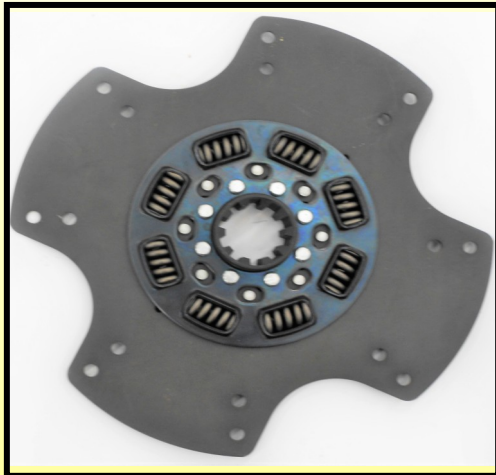

NORTH AMERICAN CLUTCH DE MÉXICO S.A DE C.V
ventas@namccomex.com.mx / ventas2@namccomex.com.mx

NUEVO DESARROLLO

NAMCCO
CLUTCH COMPONENTS

12-AGOSTO-2015

NADN880-4P-RES

Disco de 4 Aspas
Diámetro Externo 14"
8 Resortes

**¡¡ YA DISPONIBLE
EN NAMCCO !!**

Dientes: 10
Diámetro Interno 2"
Altura Centro: 12mm

TU ALTERNATIVA CONFIABLE EN CLUTCH

www.namccomex.com.mx

VENTAS TEL. (449) 235-4487 EXT. 102 Y 105

NAMCCOMEX