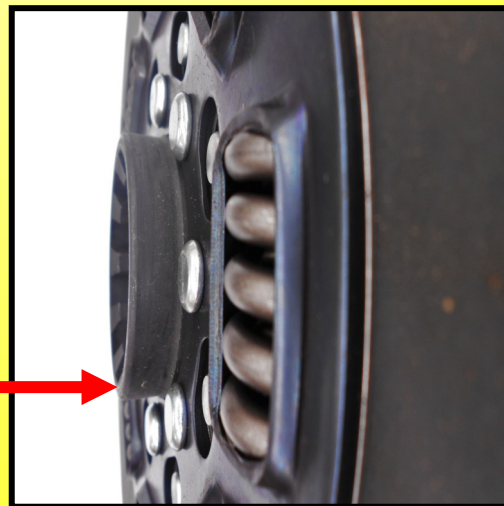

NORTH AMERICAN CLUTCH DE MÉXICO S.A DE C.V
ventas@namccomex.com.mx / ventas2@namccomex.com.mx

NUEVO DESARROLLO

NAMCCO
CLUTCH COMPONENTS

12-AGOSTO-2015

NADN880-4P-RES

Disco de 4 Aspas
Diámetro Externo 14"
8 Resortes

**¡¡ YA DISPONIBLE
EN NAMCCO !!**

Dientes: 10
Diámetro Interno 2"
Altura Centro: 12mm

TU ALTERNATIVA CONFIABLE EN CLUTCH

www.namccomex.com.mx

VENTAS TEL. (449) 235-4487 EXT. 102 Y 105

NAMCCOMEX