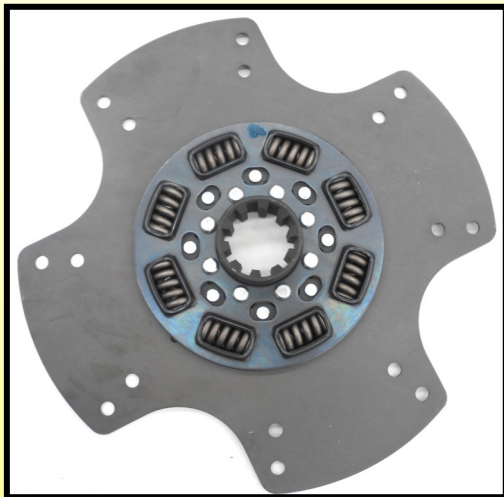

NORTH AMERICAN CLUTCH DE MÉXICO S.A DE C.V
ventas@namccomex.com.mx / ventas2@namccomex.com.mx

NUEVO DESARROLLO

NAMCCO
CLUTCH COMPONENTS

12-AGOSTO-2015

NADN881-4P-RES

Disco de 4 Aspas
Diámetro Externo 14"
8 Resortes

**¡¡ YA DISPONIBLE
EN NAMCCO !!**

Dientes: 10
Diámetro Interno 2"
Altura Centro: 22mm

TU ALTERNATIVA CONFIABLE EN CLUTCH

www.namccomex.com.mx

VENTAS TEL. (449) 235-4487 EXT. 102 Y 105

NAMCCOMEX