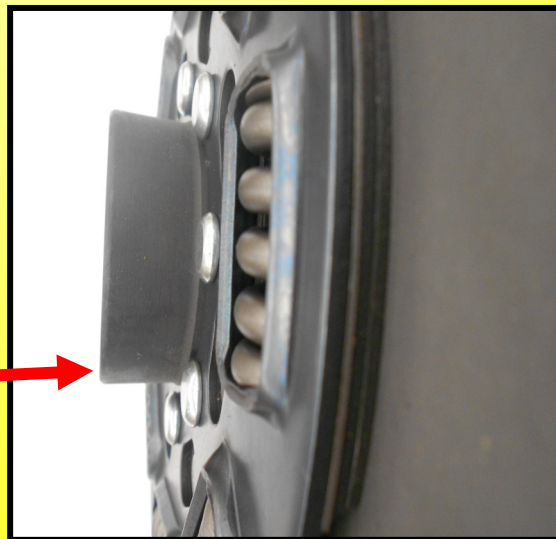

NORTH AMERICAN CLUTCH DE MÉXICO S.A DE C.V
ventas@namccomex.com.mx / ventas2@namccomex.com.mx

NUEVO DESARROLLO

NAMCCO
CLUTCH COMPONENTS

12-AGOSTO-2015

NADN881-4P-RES

Disco de 4 Aspas
Diámetro Externo 14"
8 Resortes

**¡¡ YA DISPONIBLE
EN NAMCCO !!**

Dientes: 10
Diámetro Interno 2"
Altura Centro: 22mm

TU ALTERNATIVA CONFIABLE EN CLUTCH

www.namccomex.com.mx

VENTAS TEL. (449) 235-4487 EXT. 102 Y 105

NAMCCOMEX