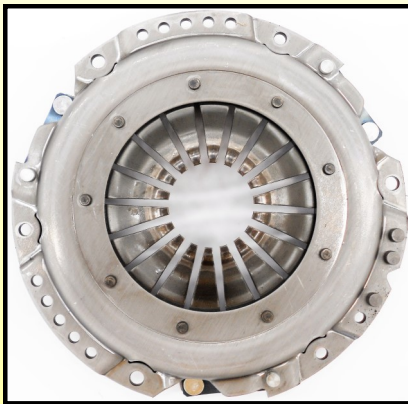

NORTH AMERICAN CLUTCH DE MÉXICO S.A DE C.V
ventas@namccomex.com.mx / ventas2@namccomex.com.mx

NUEVO DESARROLLO

NAMCCO
CLUTCH COMPONENTS

CHEVROLET

30-MAYO-2016

NAK04-586

**TORNADO L4 1.8L, 105HP
SOCH, 12-16.**

**Diámetro Ext. 205mm 8 1/16"
Diámetro Int. 18.2mm 23/32"**

Dientes: 14D

**¡¡YA DISPONIBLE
EN NAMCCO!!!**

NAMCCOMEX

www.namccomex.com.mx

VENTAS TEL. (449) 235-4487 EXT. 102 Y 105

**CH
A
M
E
R
I
C
O
Z
A
M
O
C
O
M
E
X**