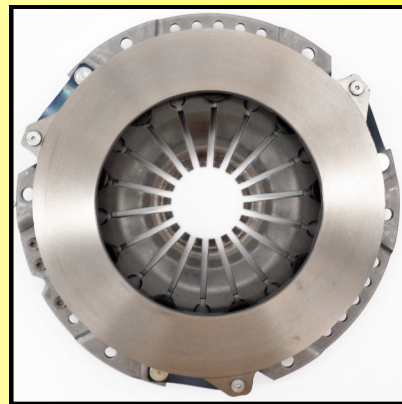

NORTH AMERICAN CLUTCH DE MÉXICO S.A DE C.V
ventas@namccomex.com.mx / ventas2@namccomex.com.mx

NUEVO DESARROLLO

NAMCCO
CLUTCH COMPONENTS

CHEVROLET

30-MAYO-2016

NAK04-586

**TORNADO L4 1.8L, 105HP
SOCH, 12-16.**

**Diámetro Ext. 205mm 8 1/16"
Diámetro Int. 18.2mm 23/32"**

Dientes: 14D

**¡¡YA DISPONIBLE
EN NAMCCO!!!**

NAMCCOMEX

www.namccomex.com.mx

VENTAS TEL. (449) 235-4487 EXT. 102 Y 105

**CH
A
M
E
R
I
C
O
Z
A
M
O
C
O
M
E
X**