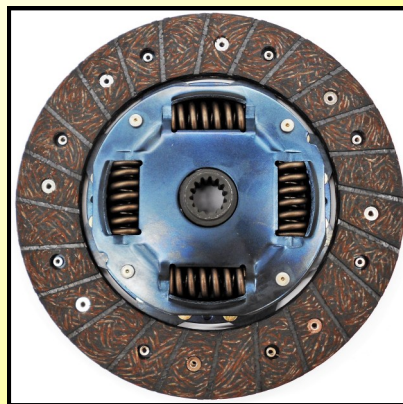

NORTH AMERICAN CLUTCH DE MÉXICO S.A DE C.V
ventas@namccomex.com.mx / ventas2@namccomex.com.mx

NUEVO DESARROLLO

NAMCCO
CLUTCH COMPONENTS

CHEVROLET

30-MAYO-2016

NAK04-586

**TORNADO L4 1.8L, 105HP
SOCH, 12-16.**

**Diámetro Ext. 205mm 8 1/16"
Diámetro Int. 18.2mm 23/32"**

Dientes: 14D

**¡¡YA DISPONIBLE
EN NAMCCO!!!**

NAMCCOMEX

www.namccomex.com.mx

VENTAS TEL. (449) 235-4487 EXT. 102 Y 105

**CH
A
M
E
R
I
C
O
Z
A
M
O
C
O
M
E
X**