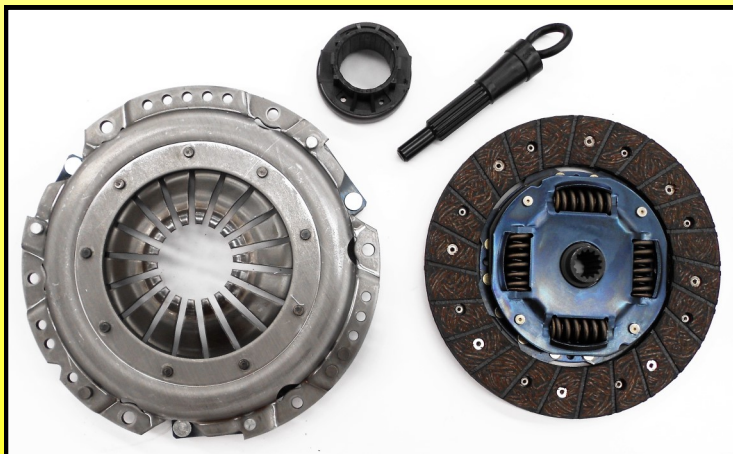

NORTH AMERICAN CLUTCH DE MÉXICO S.A DE C.V
ventas@namccomex.com.mx / ventas2@namccomex.com.mx

NUEVO DESARROLLO

NAMCCO
CLUTCH COMPONENTS

CHEVROLET

30-MAYO-2016

NAK04-586

**TORNADO L4 1.8L, 105HP
SOCH, 12-16.**

**Diámetro Ext. 205mm 8 1/16"
Diámetro Int. 18.2mm 23/32"**

Dientes: 14D

**¡¡YA DISPONIBLE
EN NAMCCO!!!**

NAMCCOMEX

www.namccomex.com.mx

VENTAS TEL. (449) 235-4487 EXT. 102 Y 105

**CH
A
M
E
R
I
C
O
Z
A
M
O
C
O
M
E
X**