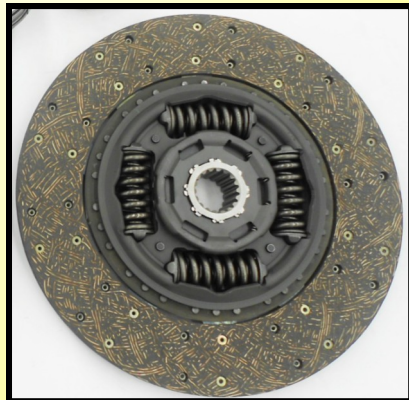

NORTH AMERICAN CLUTCH DE MÉXICO S.A DE C.V
ventas@namccomex.com.mx / ventas2@namccomex.com.mx

NUEVO DESARROLLO

NAMCCO
CLUTCH COMPONENTS

15-OCTUBRE-2015

Mercedes-Benz

NAK11-904 (DISCO 4 RESORTES)

MERCEDES BENZ BOXER TORINO, OM904
UNIDADES URBANAS CON MOTORES
DELANTEROS O TRASEROS
MERCEDES BENZ TRANSMISIÓN G85

Diámetro Ext. 355.6mm 14"
Diámetro Int. 38.1mm 1 1/2"
Dientes: 18D

Mercedes-Benz
**¡¡¡YA DISPONIBLE
EN NAMCCO!!!**

 NAMCCOMEX

www.namccomex.com.mx

VENTAS TEL. (449) 235-4487 EXT. 102 Y 105

TO A HERRAZHINA COZEHAVEZ UJCH