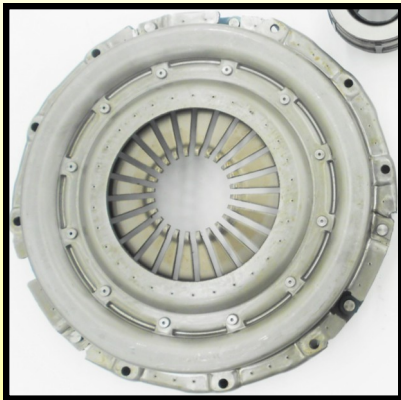

NORTH AMERICAN CLUTCH DE MÉXICO S.A DE C.V
ventas@namccomex.com.mx / ventas2@namccomex.com.mx

NUEVO DESARROLLO

NAMCCO
CLUTCH COMPONENTS

15-OCTUBRE-2015

Mercedes-Benz

NAK11-904 (DISCO 4 RESORTES)

MERCEDES BENZ BOXER TORINO, OM904
UNIDADES URBANAS CON MOTORES
DELANTEROS O TRASEROS
MERCEDES BENZ TRANSMISIÓN G85

Diámetro Ext. 355.6mm 14"
Diámetro Int. 38.1mm 1 1/2"
Dientes: 18D

Mercedes-Benz
**¡¡¡YA DISPONIBLE
EN NAMCCO!!!**

 NAMCCOMEX

www.namccomex.com.mx

VENTAS TEL. (449) 235-4487 EXT. 102 Y 105

TO A HERRAZHINA COZEHAVEZ UJCH