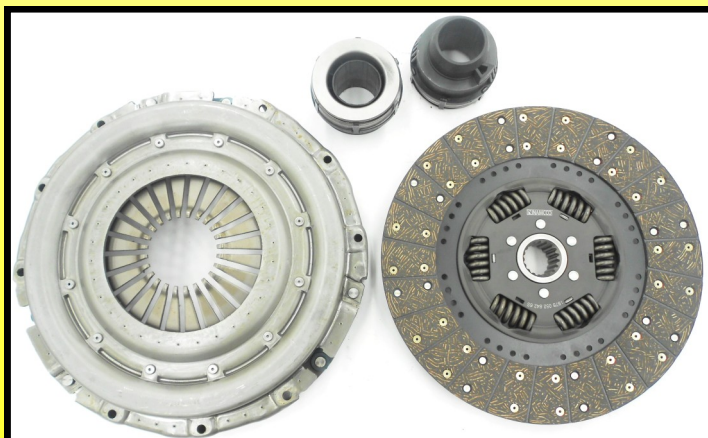

NORTH AMERICAN CLUTCH DE MÉXICO S.A DE C.V
ventas@namccomex.com.mx / ventas2@namccomex.com.mx

NUEVO DESARROLLO

NAMCCO
CLUTCH COMPONENTS

15-OCTUBRE-2015

Mercedes-Benz

NAK11-904 (DISCO 6 RESORTES)

MERCEDES BENZ BOXER TORINO, OM904
UNIDADES URBANAS CON MOTORES
DELANTEROS O TRASEROS
MERCEDES BENZ TRANSMISIÓN G85

Diámetro Ext. 355.6mm 14"
Diámetro Int. 38.1mm 1 1/2"
Dientes: 18D

Mercedes-Benz
**¡¡¡YA DISPONIBLE
EN NAMCCO!!!**

 NAMCCOMEX

www.namccomex.com.mx

VENTAS TEL. (449) 235-4487 EXT. 102 Y 105

TO A HERRAZHINA COZEHAVEZ UJCH