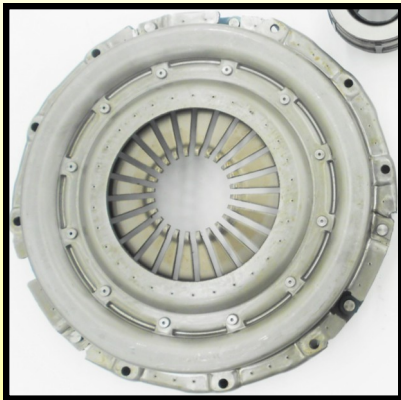

NORTH AMERICAN CLUTCH DE MÉXICO S.A DE C.V
ventas@namccomex.com.mx / ventas2@namccomex.com.mx

NUEVO DESARROLLO

NAMCCO
CLUTCH COMPONENTS

15-OCTUBRE-2015

Mercedes-Benz

NAK11-904 (DISCO 6 RESORTES)

MERCEDES BENZ BOXER TORINO, OM904
UNIDADES URBANAS CON MOTORES
DELANTEROS O TRASEROS
MERCEDES BENZ TRANSMISIÓN G85

Diámetro Ext. 355.6mm 14"
Diámetro Int. 38.1mm 1 1/2"
Dientes: 18D

Mercedes-Benz
**¡¡¡YA DISPONIBLE
EN NAMCCO!!!**

 NAMCCOMEX

www.namccomex.com.mx

VENTAS TEL. (449) 235-4487 EXT. 102 Y 105

TO A HERRAZHINA COZEHAVEZ UJCH