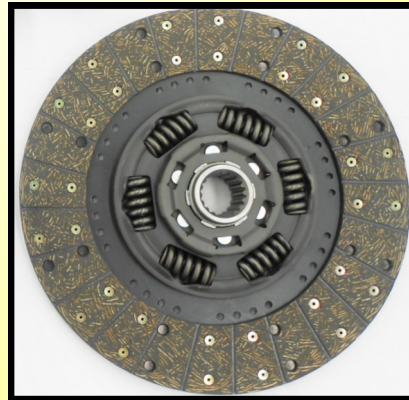

NORTH AMERICAN CLUTCH DE MÉXICO S.A DE C.V
ventas@namccomex.com.mx / ventas2@namccomex.com.mx

NUEVO DESARROLLO

NAMCCO
CLUTCH COMPONENTS

15-OCTUBRE-2015

Mercedes-Benz

NAK11-904 (DISCO 6 RESORTES)

MERCEDES BENZ BOXER TORINO, OM904
UNIDADES URBANAS CON MOTORES
DELANTEROS O TRASEROS
MERCEDES BENZ TRANSMISIÓN G85

Diámetro Ext. 355.6mm 14"
Diámetro Int. 38.1mm 1 1/2"
Dientes: 18D

Mercedes-Benz
**¡¡¡YA DISPONIBLE
EN NAMCCO!!!**

 NAMCCOMEX

www.namccomex.com.mx

VENTAS TEL. (449) 235-4487 EXT. 102 Y 105

TO A HERRAZHINA COZEHAVEZ UJCH