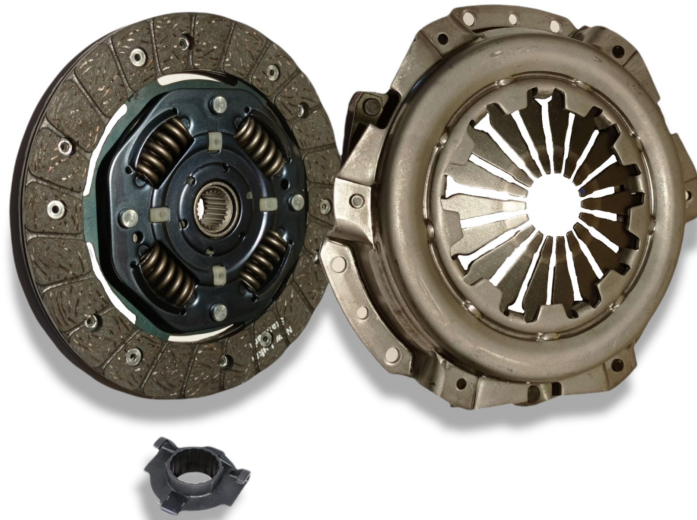

NORTH AMERICAN CLUTCH DE MEXICO S.A. DE C.V. NUEVO LANZAMIENTO

JULIO 2022

NAK14-205

Diámetro Ext. 180.00mm 7 1/16"

Diámetro Int. 17.40mm 11/16"

Dientes: 22D

NO INCLUYE VOLANTE
NO INCLUYE ALINEADOR

APLICACIONES:

RENAULT

KWID L3 1.0L 12 VALV. (66-69 HP) 5 VEL. 2018-2021;

¡YA DISPONIBLE!
TU ALTERNATIVA CONFIABLE EN CLUTCH