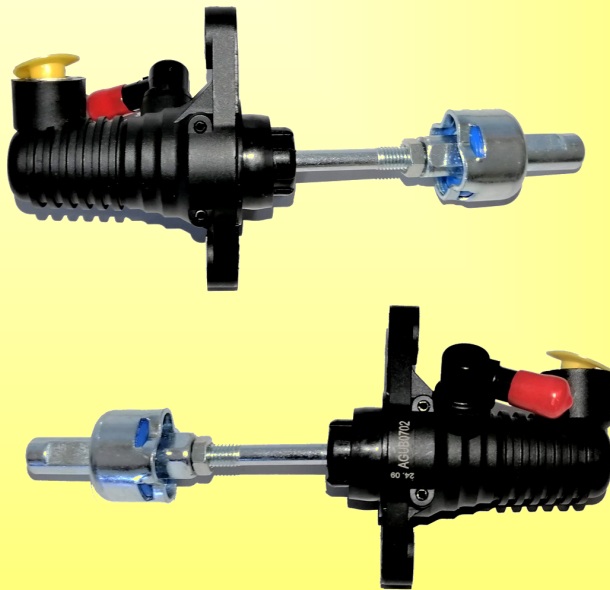

NORTH AMERICAN CLUTCH DE MÉXICO S.A DE C.V
ventas@namccomex.com.mx / ventas2@namccomex.com.mx

NUEVO DESARROLLO

NAMCCO
CLUTCH COMPONENTS

NOVIEMBRE 2020

NACM2620 CILINDRO MAESTRO

TOYOTA

HIACE L4, 2.7L, (149 HP), DOHC,
16 VÁLV, 5 VEL. 06-18;

¡YA DISPONIBLE!

TOYOTA HIACE L4, 2.7L, (149 HP), DOHC, 16 VÁLV, 5 VEL. 06-18;

www.namccomex.com.mx

VENTAS TEL. (449) 235-4487 EXT. 102 Y 105

NAMCCOMEX