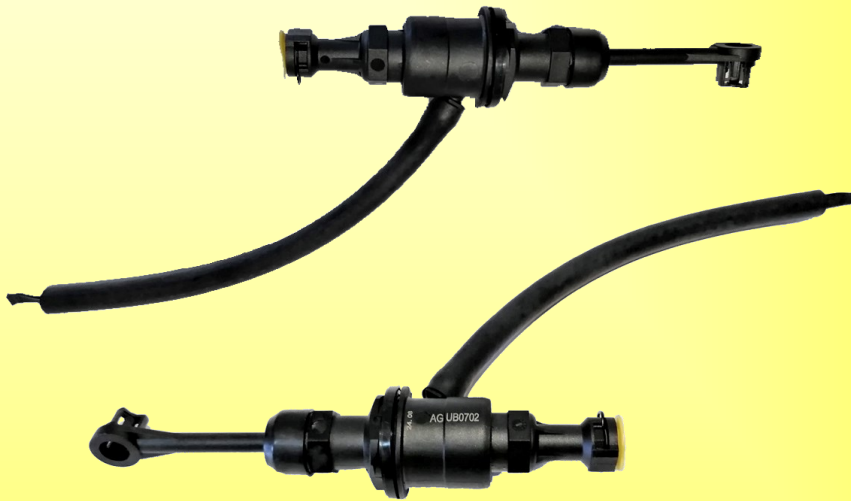

NORTH AMERICAN CLUTCH DE MÉXICO S.A DE C.V
ventas@namccomex.com.mx / ventas2@namccomex.com.mx

NUEVO DESARROLLO

NAMCCO
CLUTCH COMPONENTS

DICIEMBRE 2020

NACM9671

CILINDRO MAESTRO

NISSAN

MARCH L4, 1.6L, 106HP, DOHC, HRD16DE, 5 VEL. 12-18;

NOTE L4, 1.6L, 109 HP, DOHC, 16 VÁLV, HRD16DE, 5 VEL. 14-16;

VERSA L4, 1.6L, DOHC, HDR16DE, 5 VEL. 12-19;

¡YA DISPONIBLE!

**U
A
L
E
N
Z
A
V
A
C
O
Z
E
L
A
B
E
L
E
Z
U
J
C
H**

www.namccomex.com.mx

VENTAS TEL. (449) 235-4487 EXT. 102 Y 105