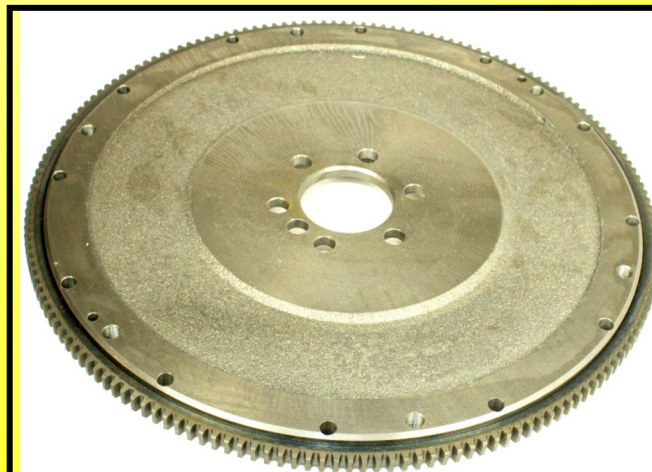

NORTH AMERICAN CLUTCH DE MÉXICO S.A DE C.V
ventas@namccomex.com.mx / ventas2@namccomex.com.mx

NUEVO DESARROLLO

NAMCCO
CLUTCH COMPONENTS

09/julio/2015

NAFW04173

FIREBIRD 8 CIL, 5.7 LTS, 98-02
CAMARO, Z28, SS 8 CIL, 5.7 LTS, 97-02
CORVETTE 97-04 8 CIL, 5.7 LTS, 97-04

**¡¡ YA DISPONIBLE
EN NAMCCO!!!**

**VOLANTE DE INERCIA
DIAMETRO EXT. 13"
ARO DENTADO CON:
168 DIENTES**

TU ALTERNATIVA CONFiable EN CLUTCH

www.namccomex.com.mx

VENTAS TEL. (449) 235-4487 EXT. 102 Y 105

NAMCCOMEX